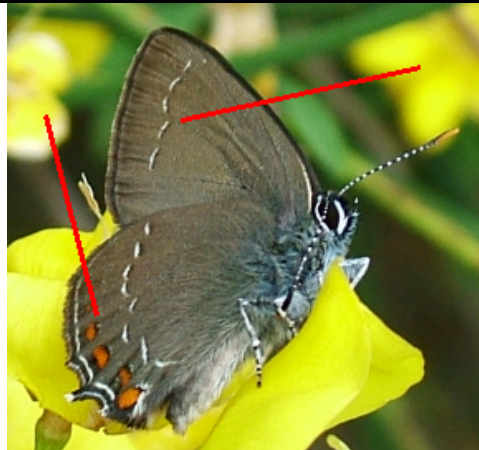

Satyrium spini
grande tache bleue à la base

Satyrium accaciae
petite tache grise à la base .
série de taches oranges incomplète . ligne
blanche plus droite que *S. ilicis*

Satyrium w-album
ligne blanche formant un W

Satyrium esculi
taches oranges finement bordées de
noir uniquement à l'intérieur. Ligne
blanche des antérieures souvent
estompée.

Satyrium ilicis
taches oranges finement bordées de noir des 2
cotés. Ligne blanche des antérieures nette.

Satyrium pruni
large bande orange