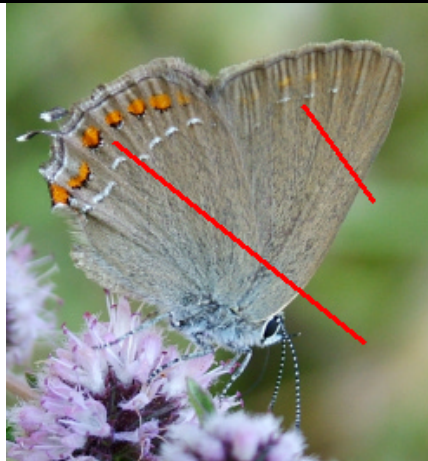

Satyrium spini
grande tache bleue à la base

Satyrium accaciae
petite tache grise à la base .
série de taches oranges incomplète . ligne
blanche plus droite que *S. ilicis*

Satyrium w-album
ligne blanche formant un W

Satyrium esculi
taches oranges finement bordées de
noir uniquement à l'intérieur. Ligne
blanche des antérieures souvent
estompée.

Satyrium ilicis
taches oranges finement bordées de noir des 2
cotés. Ligne blanche des antérieures nette.

Satyrium pruni
large bande orange