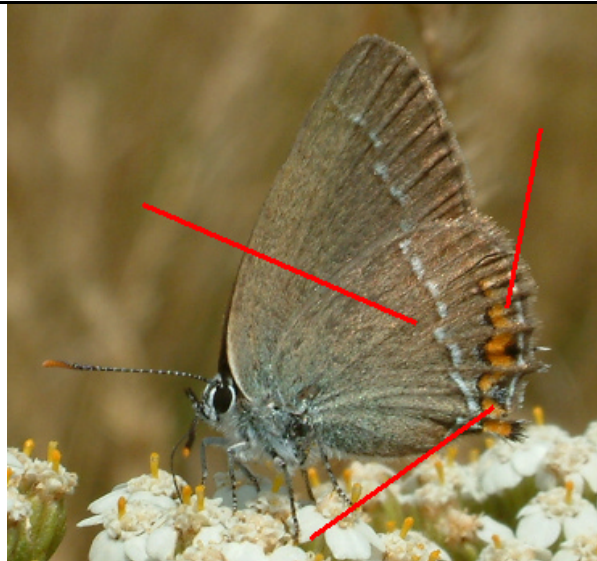

Satyrium spini
grande tache bleue à la base

Satyrium accaciae
petite tache grise à la base .
série de taches oranges incomplète . ligne
blanche plus droite que *S. ilicis*

Satyrium w-album
ligne blanche formant un W

Satyrium esculi
taches oranges finement bordées de
noir uniquement à l'intérieur. Ligne
blanche des antérieures souvent
estompée.

Satyrium ilicis
taches oranges finement bordées de noir des 2
cotés. Ligne blanche des antérieures nette.

Satyrium pruni
large bande orange