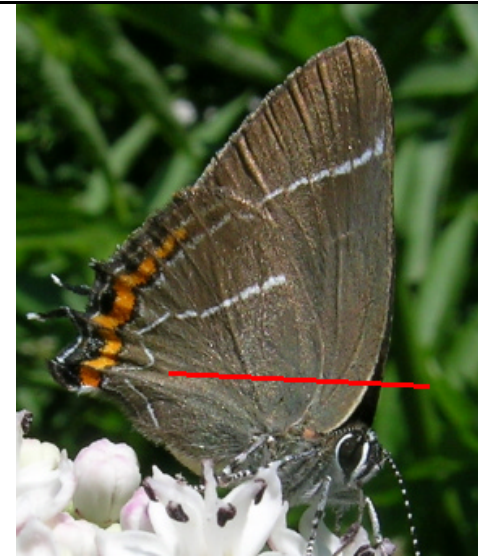

Satyrium spini
grande tache bleue à la base

Satyrium accaciae
petite tache grise à la base .
série de taches oranges incomplète . ligne
blanche plus droite que *S. ilicis*

Satyrium w-album
ligne blanche formant un W

Satyrium esculi
taches oranges finement bordées de
noir uniquement à l'intérieur. Ligne
blanche des antérieures souvent
estompée.

Satyrium ilicis
taches oranges finement bordées de noir des 2
cotés. Ligne blanche des antérieures nette.

Satyrium pruni
large bande orange